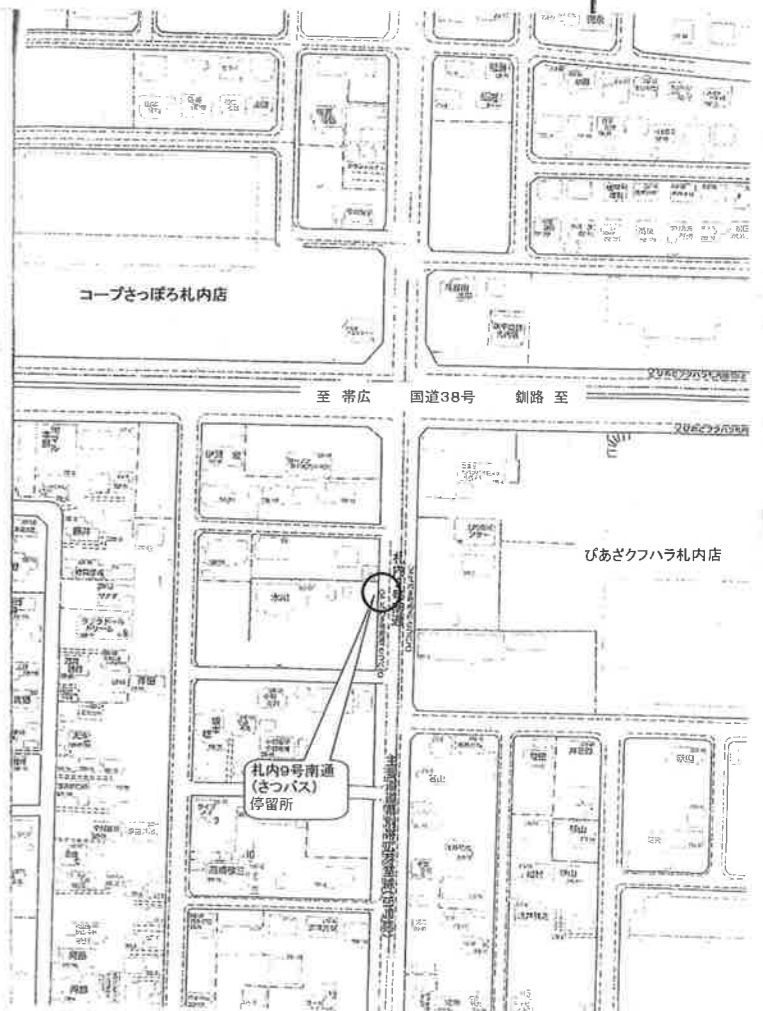

- ⑤緑園中線
- 学校出発……………8:25
- ①新緑通公住前(十勝バス停)…8:35
 - ②森の里小学校前(十勝バス停)…8:40
- 学校到着……………9:00
- ※冬期間(11月～3月)運行

©十勝地区バス連合会 1988年

白樺学園高等学校

翔陽中・四中・南町中・大空中・札内線

① 札内9号南通	7 : 10
② 翔陽中前	7 : 30
③ 明星校前 (十勝バス停)	7 : 38
④ 四中前 (十勝バス停)	7 : 41
⑤ いちまる配送前	7 : 43
⑥ ホーマック裏 (西5南39)	7 : 46
⑦ ドルチェ美容室前 (西10南39)	7 : 48
⑧ みなつき居酒屋前 (西12南33)	7 : 52
⑨ 公南弥生トシ前 (十勝バス停)	7 : 54
⑩ 東官舎 (十勝バス停)	7 : 56
⑪ 西15条37丁目 (十勝バス停)	7 : 58
⑫ 農校住宅前 (十勝バス停)	8 : 01
⑬ 空港橋 (十勝バス停)	8 : 04
⑭ 東別府 (十勝バス停)	8 : 07
学校到着	8 : 15