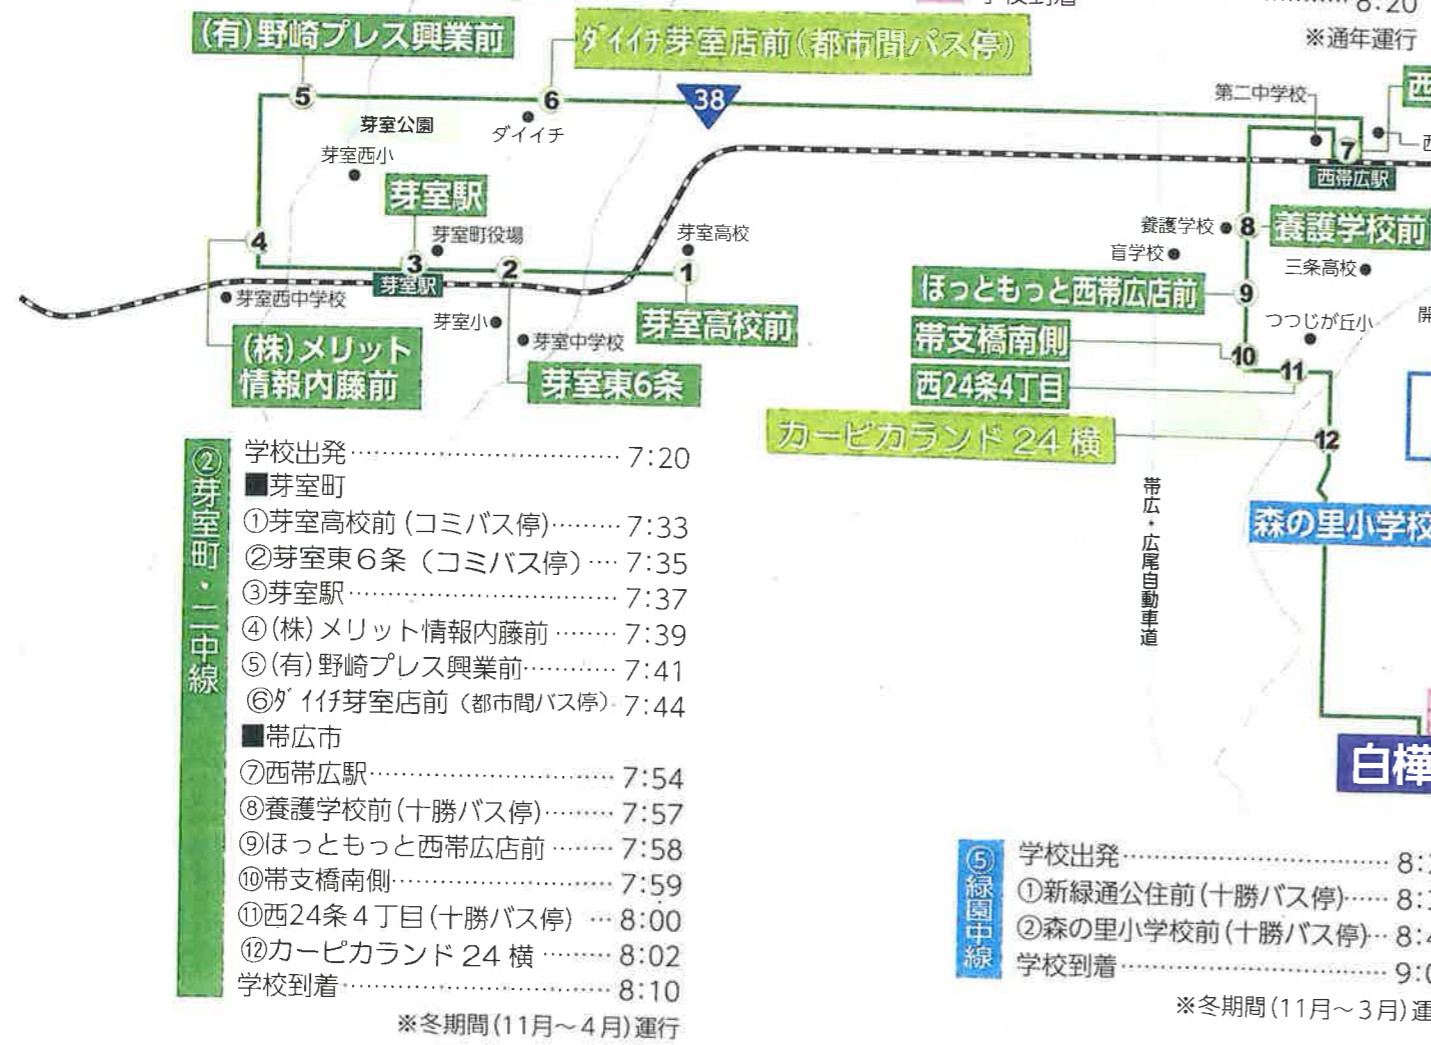

学校出発 6:35

- ① 札内9号南通 7:10
- ② 翔陽中前 7:30
- ③ 明星校前(十勝バス停) 7:38
- ④ 四中前(十勝バス停) 7:41
- ⑤ いちまる配送前 7:43
- ⑥ ホーマック裏(西5南39) 7:46
- ⑦ ドルチェ美容室前(西10南39) 7:48
- ⑧ みなつき居酒屋前(西12南33) 7:52
- ⑨ 公南弥生トンネル前(十勝バス停) 7:54
- ⑩ 東官舎(十勝バス停) 7:56
- ⑪ 西15条37丁目(十勝バス停) 7:58
- ⑫ 農校住宅前(十勝バス停) 8:01
- ⑬ 空港橋(十勝バス停) 8:04
- ⑭ 東別府(十勝バス停) 8:07

無料の学園バス 運行ルート

学校に通いやすい環境を提供しているのも白樺学園の特徴のひとつ。帯広市内はもちろん、芽室町・音更方面まで幅広く運行！経済的かつ安心安全な通学をお約束します。

- ①音更町・一中・西陵中線
- 学校出発……………6:45
- 音更町
- ①シオンハイツA前(木野東通)…7:10
 - ②輝の葉はりきゅう整骨院前…7:12
 - ③宝来中央公園前(十勝バス停)…7:14
 - ④宝来(十勝バス停)…7:16
 - ⑤ユトリベルグ木野店前…7:19
 - ⑥共栄あさがお公園横……………7:20
 - ⑦柳町小学校正門前……………7:21
 - ⑧柳町9線(コミバス停)…7:24
 - ⑨新通15丁目(十勝バス停)…7:26
 - ⑩音更役場前(十勝バス停)…7:28
 - ⑪音更中学校前(拓殖バス停)…7:29
 - ⑫改善センター前(コミバス停)…7:31
 - ⑬緑ヶ丘病院前(拓殖バス停)…7:32
 - ⑭緑陽台8線(拓殖バス停)…7:35
 - ⑮音更病院前(拓殖バス停)…7:37
 - ⑯共栄団地(拓殖バス停)…7:38
 - ⑰共栄台西11……………7:39
 - ⑱北蘭団地(拓殖バス停)…7:40
 - ⑲青葉町ローソン横(拓殖バス停)7:41
 - ⑳なめき歯科医院前……………7:42
- 帯広市
- ①リリーロードハイツ横……………7:45
 - ②ダイイチ前……………7:47
 - ③フクハラ横……………7:48
 - ④栄小学校前(拓殖バス停)…7:50
 - ⑤西町2丁目(十勝バス停)…7:53
 - ⑥西19条2丁目(十勝バス停)…7:57
- 学校到着……………8:20
- ※冬期間(11月～4月)運行

③翔陽中・四中・南町中・大空線

④五中・八中線

- 学校出発……………8:15
- ①自由が丘1丁目(拓殖バス停)…8:25
 - ②西16条5丁目(十勝バス停)…8:30
 - ③西19条5丁目(十勝バス停)…8:35
- 学校到着……………8:45
- ※冬期間(11月～3月)運行

裏面による

- ②芽室町・一中線
- 学校出発……………7:20
- 芽室町
- ①芽室高校前(コミバス停)…7:33
 - ②芽室東6条(コミバス停)…7:35
 - ③芽室駅……………7:37
 - ④(株)メリット情報内藤前…7:39
 - ⑤(有)野崎プレス興業前…7:41
 - ⑥ダイイチ芽室店前(都市間バス停)7:44
- 帯広市
- ⑦西帯広駅……………7:54
 - ⑧養護学校前(十勝バス停)…7:57
 - ⑨ほっともっと西帯広店前…7:58
 - ⑩帯支橋南側……………7:59
 - ⑪西24条4丁目(十勝バス停)…8:00
 - ⑫カーピカランド24横……………8:02
- 学校到着……………8:10
- ※冬期間(11月～4月)運行

- ⑤緑園中線
- 学校出発……………8:25
- ①新緑通公住前(十勝バス停)…8:35
 - ②森の里小学校前(十勝バス停)…8:40
- 学校到着……………9:00
- ※冬期間(11月～3月)運行

©十勝地区バス連合会 1988年

白樺学園高等学校

翔陽中・四中・南町中・大空中・札内線

① 札内9号南通	7 : 10
② 翔陽中前	7 : 30
③ 明星校前 (十勝バス停)	7 : 38
④ 四中前 (十勝バス停)	7 : 41
⑤ いちまる配送前	7 : 43
⑥ ホーマック裏 (西5南39)	7 : 46
⑦ ドルチェ美容室前 (西10南39)	7 : 48
⑧ みなつき居酒屋前 (西12南33)	7 : 52
⑨ 公南弥生トシ前 (十勝バス停)	7 : 54
⑩ 東官舎 (十勝バス停)	7 : 56
⑪ 西15条37丁目 (十勝バス停)	7 : 58
⑫ 農校住宅前 (十勝バス停)	8 : 01
⑬ 空港橋 (十勝バス停)	8 : 04
⑭ 東別府 (十勝バス停)	8 : 07
学校到着	8 : 15