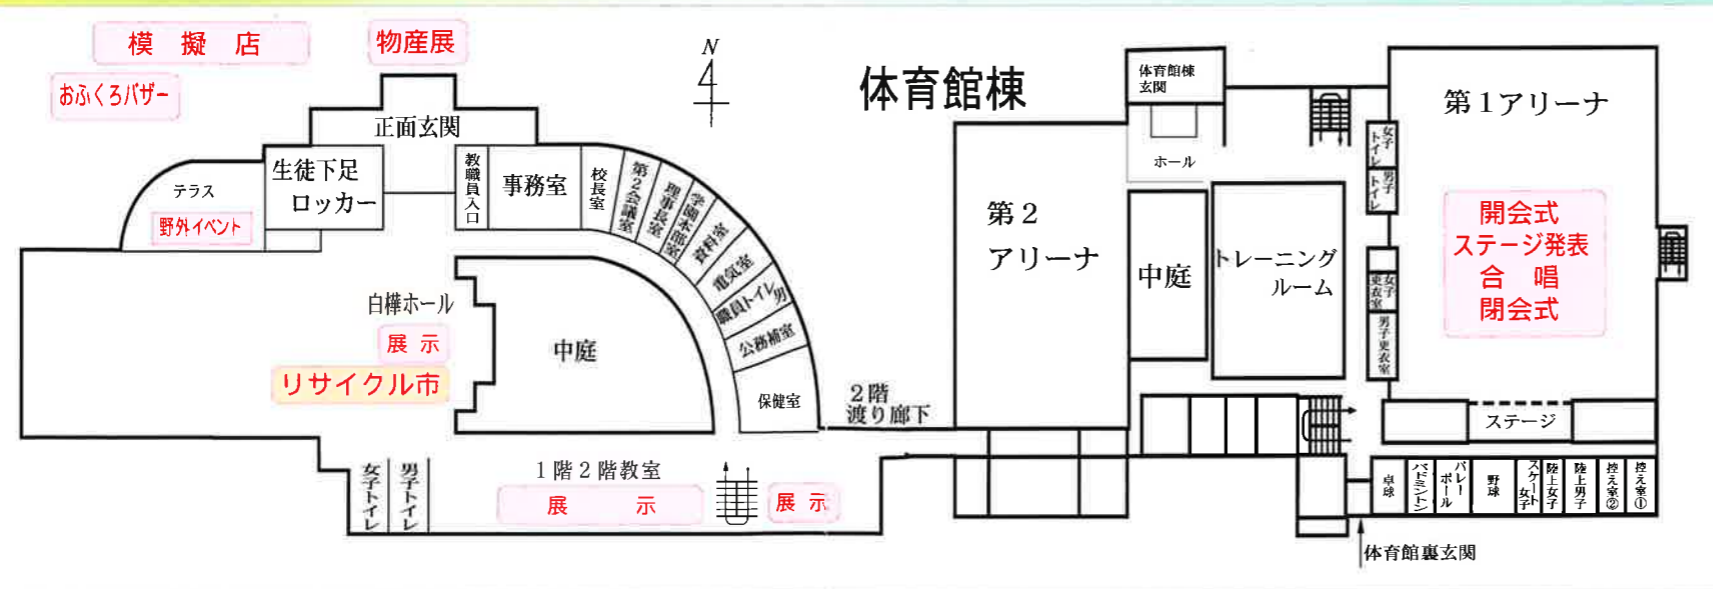

7/6 (土) 一般公開/11:30～13:30  
クラス展示・模擬店

午前【合唱祭】 午後【ミス/コンテスト】

☆一般開放していません

7/7 (日) 一般公開/11:30～13:30  
クラス展示・模擬店  
リサイクル市・物産展  
PTA教職員展

午前【クラスステージ】 午後【生徒会企画】

☆一般開放していません

7/8 (月) 体育祭 ☆一般開放していません

主催：白樺学園高等学校・白樺学園高等学校生徒会・白樺学園高等学校 PTA  
ポスター・アーチデザイン：3年A組 溝口想良

# タイムスケジュール