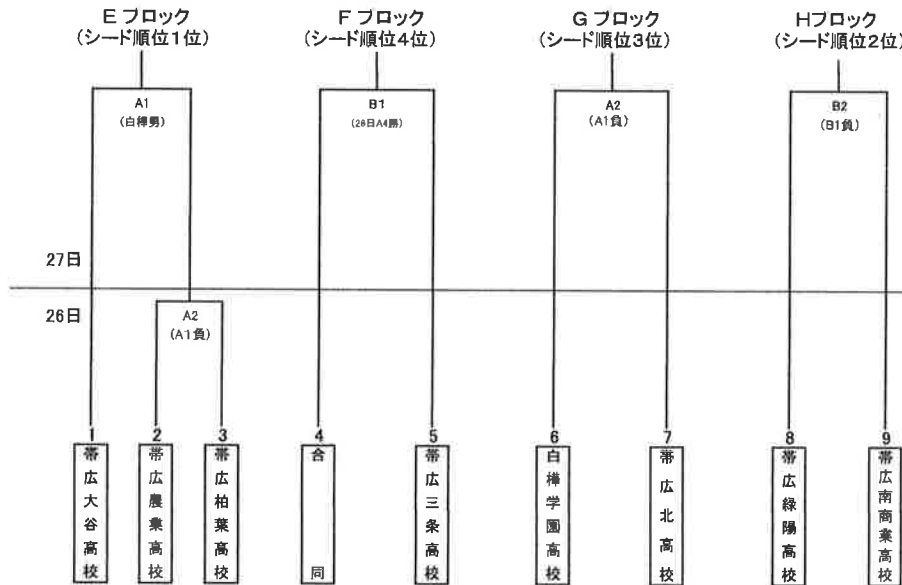

2022年度全国高等学校総合体育大会バスケットボール競技大会十勝支部予選会

2022年5月26日(木)～5月28日(土)

男子予選トーナメント

女子予選トーナメント

<<試合時間>>

5月26日(木)

音更町総合体育館(A・B)	
①	9:30
②	11:00
③	12:30
④	14:00

5月27日(金)

音更町総合体育館(A・B)	
①	9:30
②	11:00
③	12:30
④	14:00
⑤	15:30
⑥	17:00

5月28日(土)

音更町総合体育館(A・B)	
①	9:30
②	11:00
③	12:30
④	14:00

男子決勝リーグ

日	コート	ブロック	得点	ブロック	TO
27日 (金)	A6	B	[三]	A	27日 B1勝
	B6	D	[三]	C	27日 A2勝
28日 (土)	A2	DC負	[三]	BA勝	
	B2	DC勝	[三]	BA負	
	A4	BA勝	[三]	DC勝	
	B4	BA負	[三]	DC負	

女子決勝リーグ

日	コート	ブロック	得点	ブロック	TO
27日 (金)	A5	F	[三]	E	27日 A4負
	B5	H	[三]	G	27日 B4負
28日 (土)	A1	HG負	[三]	FE勝	
	B1	HG勝	[三]	FE負	
	A3	FE勝	[三]	HG勝	
	B3	FE負	[三]	HG負	