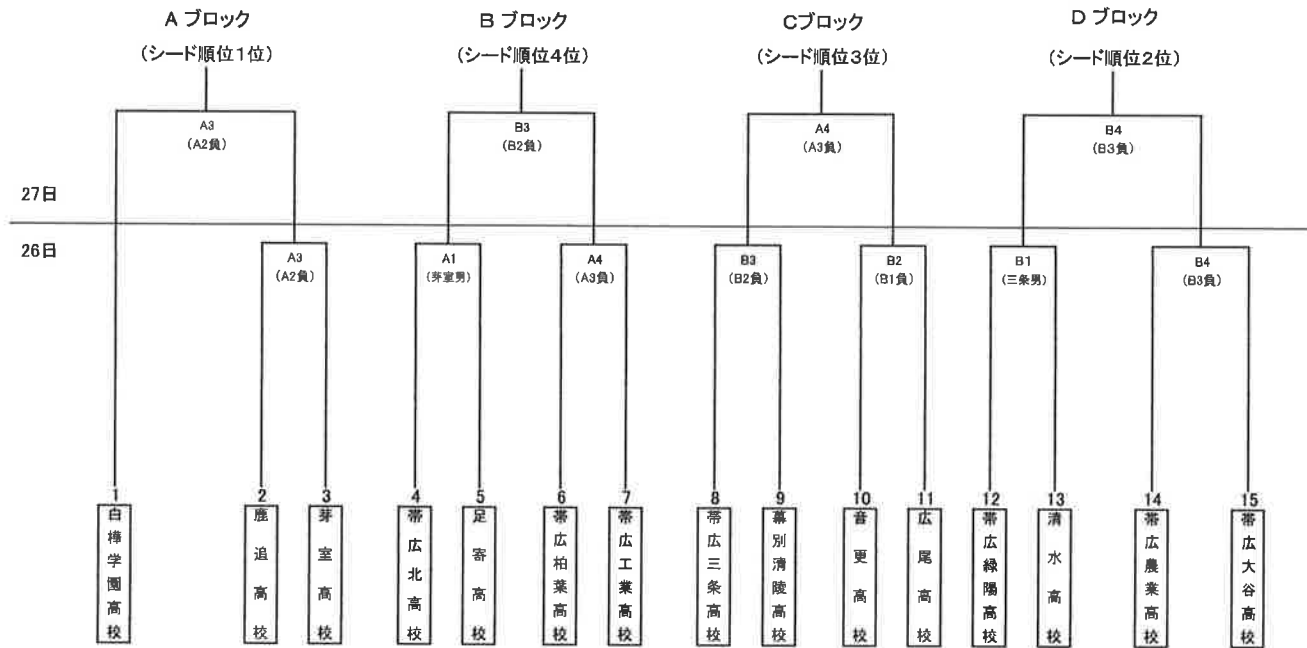

2022年度全国高等学校総合体育大会バスケットボール競技大会十勝支部予選会

2022年5月26日(木)～5月28日(土)

男子予選トーナメント

女子予選トーナメント

<<試合時間>>

5月26日(木)

音更町総合体育館(A・B)	
①	9:30
②	11:00
③	12:30
④	14:00

5月27日(金)

音更町総合体育館(A・B)	
①	9:30
②	11:00
③	12:30
④	14:00
⑤	15:30
⑥	17:00

5月28日(土)

音更町総合体育館(A・B)	
①	9:30
②	11:00
③	12:30
④	14:00

男子決勝リーグ

日	コート	ブロック	得点	ブロック	TO
27日 (金)	A6	B	[三]	A	27日 B1勝
	B6	D	[三]	C	27日 A2勝
28日 (土)	A2	DC負	[三]	BA勝	
	B2	DC勝	[三]	BA負	
	A4	BA勝	[三]	DC勝	
	B4	BA負	[三]	DC負	

女子決勝リーグ

日	コート	ブロック	得点	ブロック	TO
27日 (金)	A5	F	[三]	E	27日 A4負
	B5	H	[三]	G	27日 B4負
28日 (土)	A1	HG負	[三]	FE勝	
	B1	HG勝	[三]	FE負	
	A3	FE勝	[三]	HG勝	
	B3	FE負	[三]	HG負	