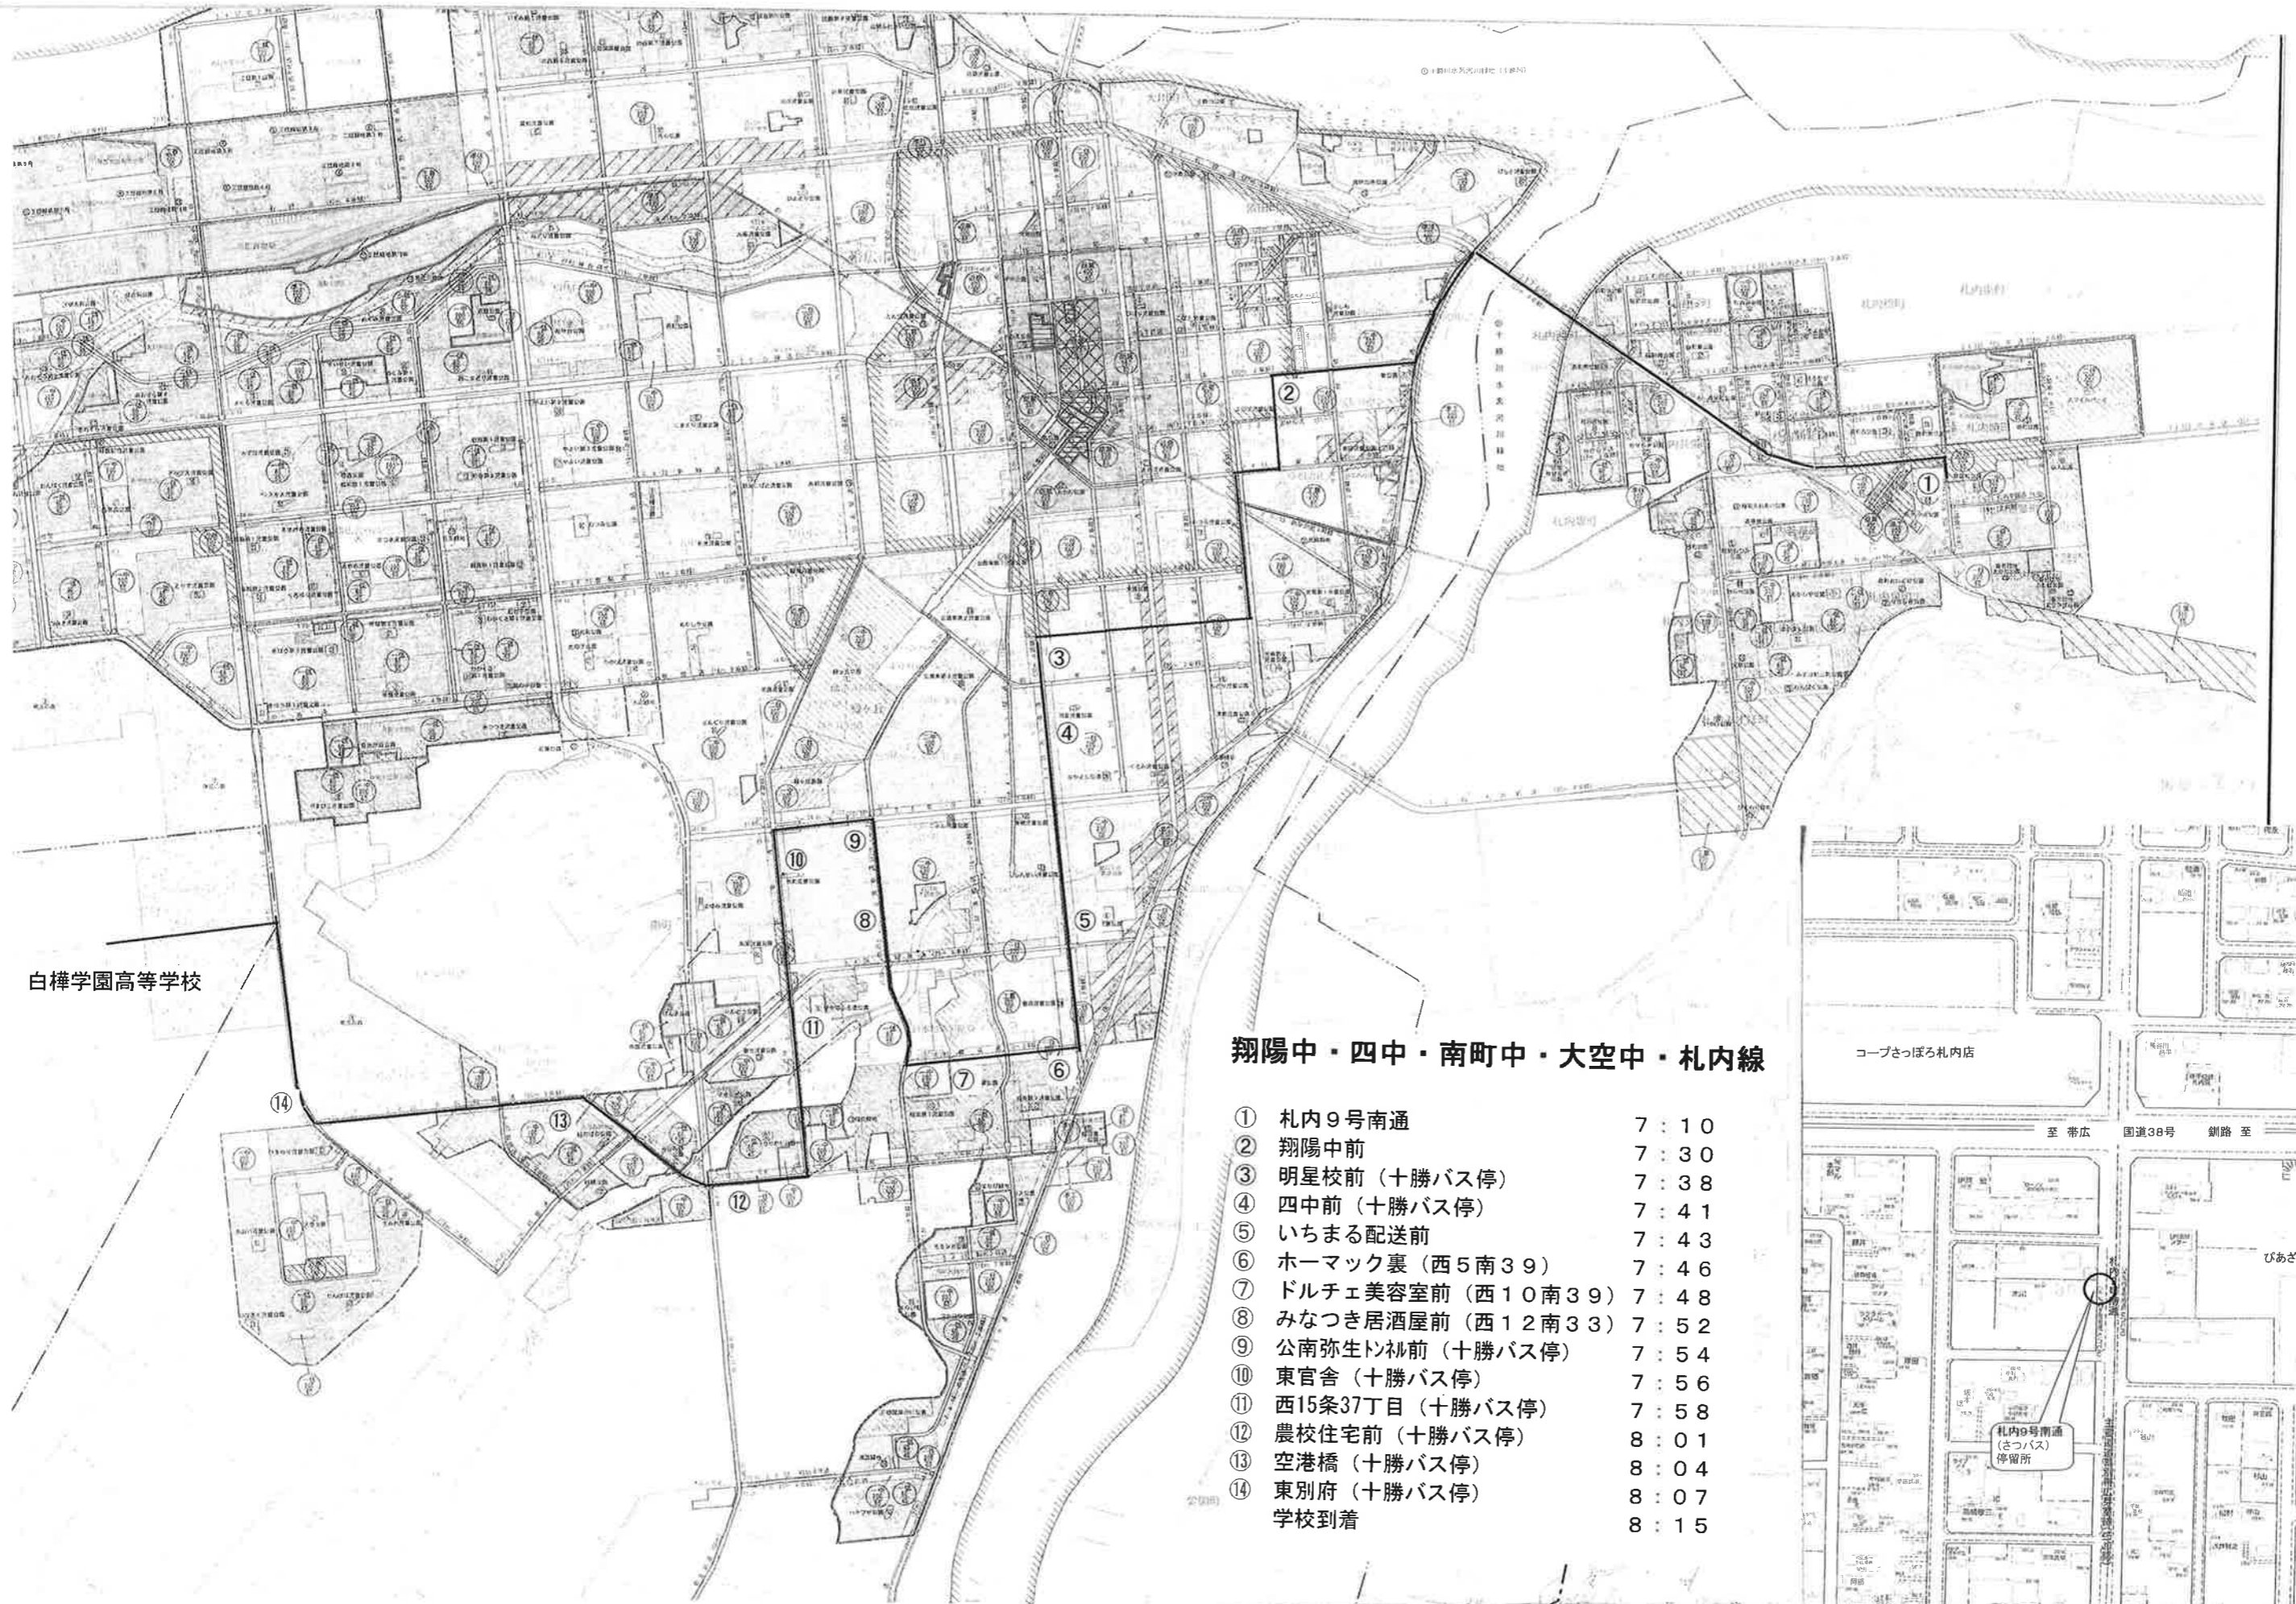

# 無料の学園バス運行ルート

学校に通いやすい環境を提供しているのも白樺学園の特徴のひとつ。帯広市内はもちろん、芽室町・音更方面まで幅広く運行！経済的かつ安心安全な通学をお約束します。

- ①音更町・一中・西陵中線
- 学校出発..... 6:45
- 音更町
- ①シオンハイツA前(木野東通)..... 7:10
  - ②輝の葉はりきゅう整骨院前..... 7:12
  - ③宝来中央公園前(十勝バス停)..... 7:14
  - ④宝来(十勝バス停)..... 7:16
  - ⑤ユトリベルグ木野店前..... 7:19
  - ⑥共栄あさがお公園横..... 7:20
  - ⑦柳町小学校正門前..... 7:21
  - ⑧柳町9線(コミバス停)..... 7:24
  - ⑨新通15丁目(十勝バス停)..... 7:26
  - ⑩音更役場前(十勝バス停)..... 7:28
  - ⑪音更中学校前(拓殖バス停)..... 7:29
  - ⑫改善センター前(コミバス停)..... 7:31
  - ⑬緑ヶ丘病院前(拓殖バス停)..... 7:32
  - ⑭緑陽台8線(拓殖バス停)..... 7:35
  - ⑮音更病院前(拓殖バス停)..... 7:37
  - ⑯共栄団地(拓殖バス停)..... 7:38
  - ⑰共栄台西11..... 7:39
  - ⑱北蘭団地(拓殖バス停)..... 7:40
  - ⑲青葉町ローソン横(拓殖バス停)..... 7:41
  - ⑳なめき歯科医院前..... 7:42
- 帯広市
- ㉑リリーロードハイツ横..... 7:45
  - ㉒ダイイチ前..... 7:47
  - ㉓フクハラ横..... 7:48
  - ㉔栄小学校前(拓殖バス停)..... 7:50
  - ㉕西町2丁目(十勝バス停)..... 7:53
  - ㉖西19条2丁目(十勝バス停)..... 7:57
- 学校到着..... 8:20
- ※冬期間(11月~3月)運行

③翔陽中・四中・南町中・大空中線

④五中・八中線

- 学校出発..... 8:15
- ①自由が丘1丁目(拓殖バス停)..... 8:25
  - ②西16条5丁目(十勝バス停)..... 8:30
  - ③西19条5丁目(十勝バス停)..... 8:35
- 学校到着..... 8:45
- ※冬期間(11月~4月)運行

裏面による

- ②芽室町・一中線
- 学校出発..... 7:20
- 芽室町
- ①芽室高校前(コミバス停)..... 7:33
  - ②芽室東6条(コミバス停)..... 7:35
  - ③芽室駅..... 7:37
  - ④(株)メリット情報内藤前..... 7:39
  - ⑤(有)野崎プレス興業前..... 7:41
  - ⑥ダイイチ芽室店前(都市間バス停)..... 7:44
- 帯広市
- ⑦西帯広駅..... 7:54
  - ⑧養護学校前(十勝バス停)..... 7:57
  - ⑨ほっともっと西帯広店前..... 7:58
  - ⑩帯支橋南側..... 7:59
  - ⑪西24条4丁目(十勝バス停)..... 8:00
  - ⑫カーピカランド24横..... 8:02
- 学校到着..... 8:10
- ※冬期間(11月~4月)運行

- ⑤緑園中線
- 学校出発..... 8:25
- ①新緑通公住前(十勝バス停)..... 8:35
  - ②森の里小学校前(十勝バス停)..... 8:40
- 学校到着..... 9:00
- ※冬期間(11月~3月)運行

白樺学園高等学校

翔陽中・四中・南町中・大空中・札内線

① 札内9号南通	7:10
② 翔陽中前	7:30
③ 明星校前 (十勝バス停)	7:38
④ 四中前 (十勝バス停)	7:41
⑤ いちまる配送前	7:43
⑥ ホームック裏 (西5南39)	7:46
⑦ ドルチェ美容室前 (西10南39)	7:48
⑧ みなつき居酒屋前 (西12南33)	7:52
⑨ 公南弥生ト礼前 (十勝バス停)	7:54
⑩ 東官舎 (十勝バス停)	7:56
⑪ 西15条37丁目 (十勝バス停)	7:58
⑫ 農校住宅前 (十勝バス停)	8:01
⑬ 空港橋 (十勝バス停)	8:04
⑭ 東別府 (十勝バス停)	8:07
学校到着	8:15