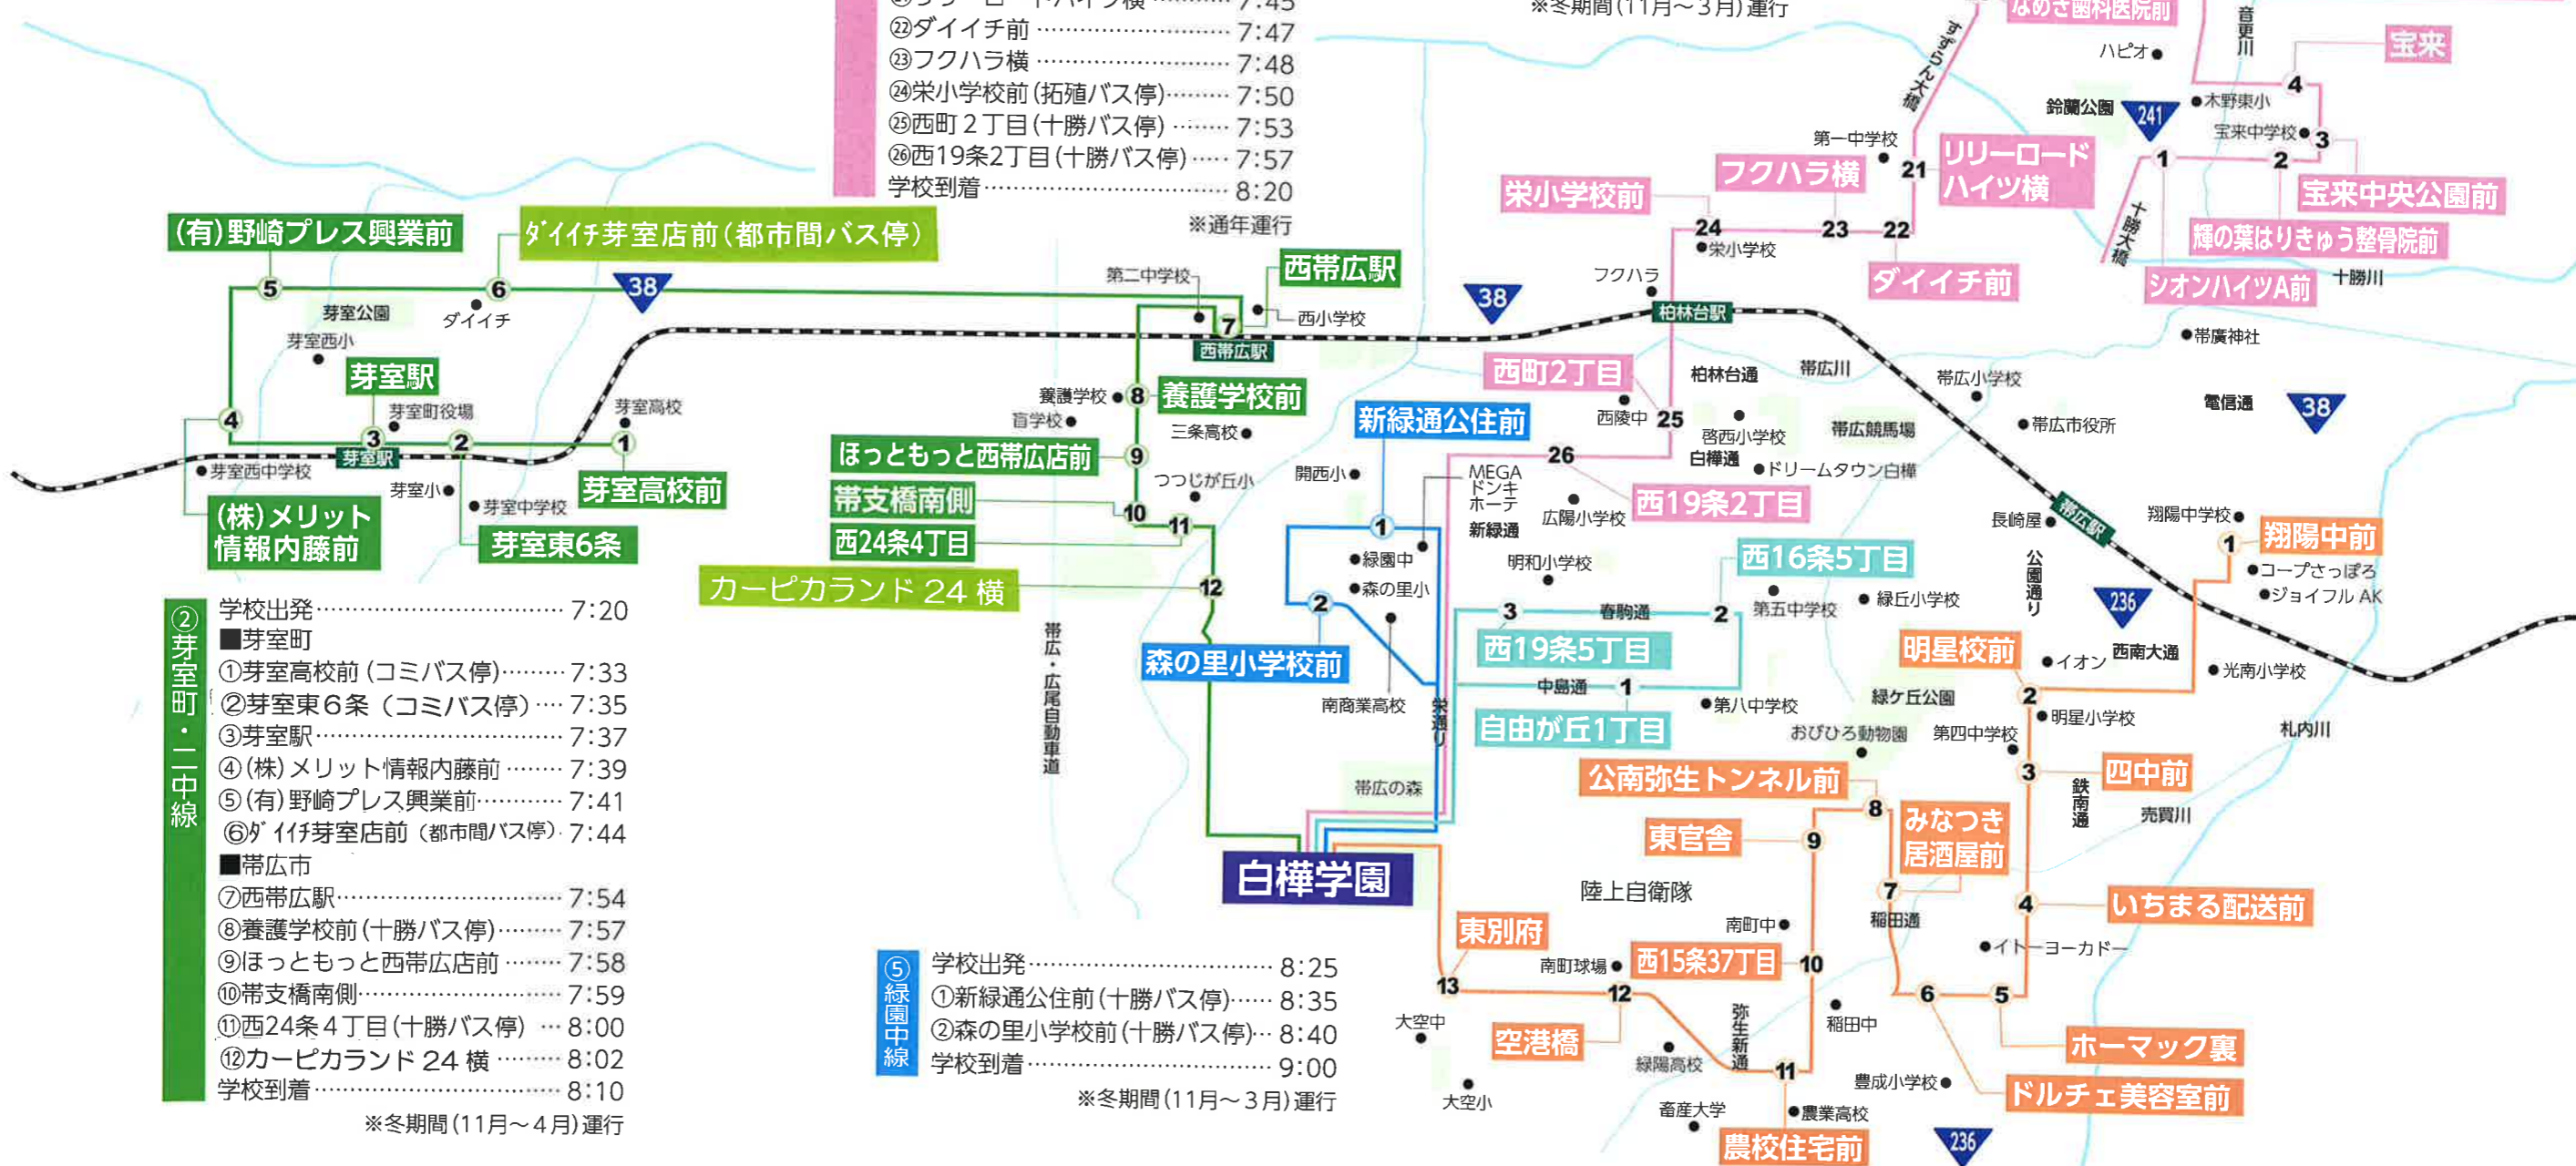

# 無料の学園バス運行ルート

学校に通いやすい環境を提供しているのも白樺学園の特徴のひとつ。帯広市内はもちろん、芽室町・音更方面まで幅広く運行！経済的かつ安心安全な通学をお約束します。

- ①音更町・一中・西陵中線
- 学校出発..... 6:45
- 音更町
- ①シオンハイツA前(木野東通)..... 7:10
  - ②輝の葉はりきゅう整骨院前..... 7:12
  - ③宝来中央公園前(十勝バス停)..... 7:14
  - ④宝来(十勝バス停)..... 7:16
  - ⑤ユトリベルグ木野店前..... 7:19
  - ⑥共栄あさがお公園横..... 7:20
  - ⑦柳町小学校正門前..... 7:21
  - ⑧柳町9線(コミバス停)..... 7:24
  - ⑨新通15丁目(十勝バス停)..... 7:26
  - ⑩音更役場前(十勝バス停)..... 7:28
  - ⑪音更中学校前(拓殖バス停)..... 7:29
  - ⑫改善センター前(コミバス停)..... 7:31
  - ⑬緑ヶ丘病院前(拓殖バス停)..... 7:32
  - ⑭緑陽台8線(拓殖バス停)..... 7:35
  - ⑮音更病院前(拓殖バス停)..... 7:37
  - ⑯共栄団地(拓殖バス停)..... 7:38
  - ⑰共栄台西11..... 7:39
  - ⑱北蘭団地(拓殖バス停)..... 7:40
  - ⑲青葉町ローソン横(拓殖バス停)..... 7:41
  - ⑳なめき歯科医院前..... 7:42
- 帯広市
- ㉑リリーロードハイツ横..... 7:45
  - ㉒ダイイチ前..... 7:47
  - ㉓フクハラ横..... 7:48
  - ㉔栄小学校前(拓殖バス停)..... 7:50
  - ㉕西町2丁目(十勝バス停)..... 7:53
  - ㉖西19条2丁目(十勝バス停)..... 7:57
- 学校到着..... 8:20
- ※冬期間(11月~3月)運行

③翔陽中・四中・南町中・大空中線

④五中・八中線

- 学校出発..... 8:15
- ①自由が丘1丁目(拓殖バス停)..... 8:25
  - ②西16条5丁目(十勝バス停)..... 8:30
  - ③西19条5丁目(十勝バス停)..... 8:35
- 学校到着..... 8:45
- ※冬期間(11月~4月)運行

裏面による

- ②芽室町・一中線
- 学校出発..... 7:20
- 芽室町
- ①芽室高校前(コミバス停)..... 7:33
  - ②芽室東6条(コミバス停)..... 7:35
  - ③芽室駅..... 7:37
  - ④(株)メリット情報内藤前..... 7:39
  - ⑤(有)野崎プレス興業前..... 7:41
  - ⑥ダイイチ芽室店前(都市間バス停)..... 7:44
- 帯広市
- ⑦西帯広駅..... 7:54
  - ⑧養護学校前(十勝バス停)..... 7:57
  - ⑨ほっともっと西帯広店前..... 7:58
  - ⑩帯支橋南側..... 7:59
  - ⑪西24条4丁目(十勝バス停)..... 8:00
  - ⑫カーピカランド24横..... 8:02
- 学校到着..... 8:10
- ※冬期間(11月~4月)運行

- ⑤緑園中線
- 学校出発..... 8:25
- ①新緑通公住前(十勝バス停)..... 8:35
  - ②森の里小学校前(十勝バス停)..... 8:40
- 学校到着..... 9:00
- ※冬期間(11月~3月)運行

白樺学園高等学校

翔陽中・四中・南町中・大空中・札内線

① 札内9号南通	7:10
② 翔陽中前	7:30
③ 明星校前 (十勝バス停)	7:38
④ 四中前 (十勝バス停)	7:41
⑤ いちまる配送前	7:43
⑥ ホームック裏 (西5南39)	7:46
⑦ ドルチェ美容室前 (西10南39)	7:48
⑧ みなつき居酒屋前 (西12南33)	7:52
⑨ 公南弥生ト礼前 (十勝バス停)	7:54
⑩ 東官舎 (十勝バス停)	7:56
⑪ 西15条37丁目 (十勝バス停)	7:58
⑫ 農校住宅前 (十勝バス停)	8:01
⑬ 空港橋 (十勝バス停)	8:04
⑭ 東別府 (十勝バス停)	8:07
学校到着	8:15

コープさっぽろ札内店

至 帯広 国道38号 釧路 至

びあざくハラ札内店

札内9号南通  
(さつバス)  
停留所