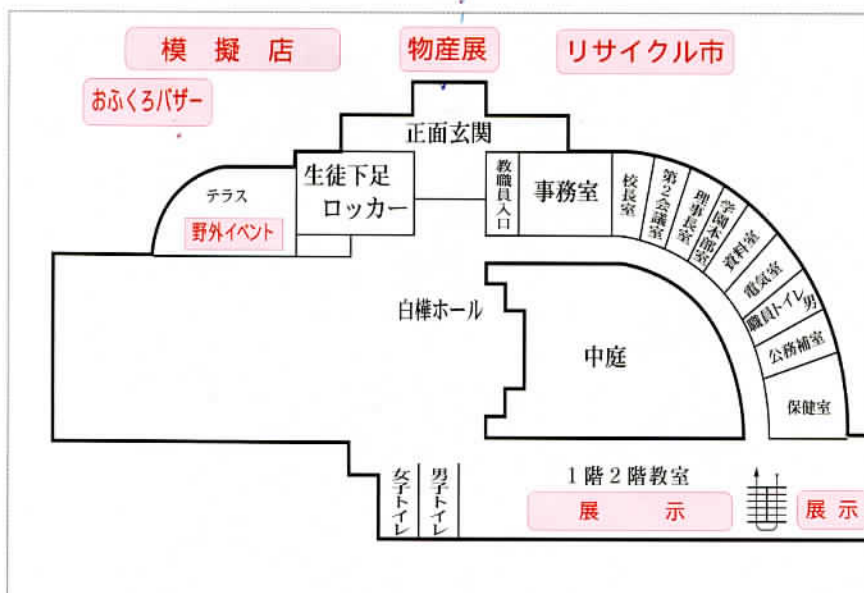

【一般公開 11:30~13:30】

模擬店・リサイクル市・物産展・
野外ライブ・校舎1F 2F 展示会場

【展示内容】

- ☆クラス展示☆ ※6日は14:40まで展示しています
- ☆クラブ展示☆ ☆父母教職員展☆

テーマ ソング♪

ミラクル

作詞 MIWA 作曲 miwa & Naoki-T 歌手 MIWA

クラス展示

クラス	テーマ	コメント	教室
1A	「ストリートアート」	落書きに扱われてしまいますが、教室を華やかにしたいと思います。	2F 3C/前
1B	「1Bの愛」	テーマである「1Bの愛」とともに1B全員の写真でモザイクアートを作りました。	2F 3C/後
1C	「つまようじのアート」	つまようじに色をつけ、平面の発泡スチロールに刺してアートを作ります。	2F 3B/後
1D	「トリックアート」	よく見てないと、教室からぬげだせなくなるよ!?	2F 3B/前
1E	「割りばしアート」	みなさん! 1年E組は割りばしでいろいろなアート作品を展示しているのでぜひ来てください。お待ちしております!	2F 3A/後
2A	「お化け屋敷風恐怖シアター」	夏といえば…怖い話&お化け屋敷。この二つをコラボしてみました。ぜひきてください。	1F 1E教室
2B	「ストラックアウト」	ボールを投げてストレスを分散しませんか?	1F 1D/後
2C	「DVD鑑賞」	外は暑いから涼しくなるDVDを用意しています。あめもあるので来てください。1人1個をお願いします。	1F 1C/後
2D	「2Dシアター」	僕たち2Dは皆さんが気軽に立ち寄れる空間を作りました。映画も上映しています。ぜひ来てください。	2F 3D教室
3A	「スリル満点!」	3Aの実験くんと称して肝試しをやります。今回のテーマは病院。あなたを恐怖のどん底へ…。	2F 3E教室
3B	「Disney room」	あなたもディズニーに詳しくなろう。かわいい女の子達がまつてるよ♡	1F 1D/前
3C	「ジグソーパズル展示」	ディズニーの世界を楽しんで!!	1F 1C/前
3D	「リアルムービーズ」	このムービーは全力を尽くして作ったので最後まで楽しんでみてください。	2F 3A/前

体育館棟