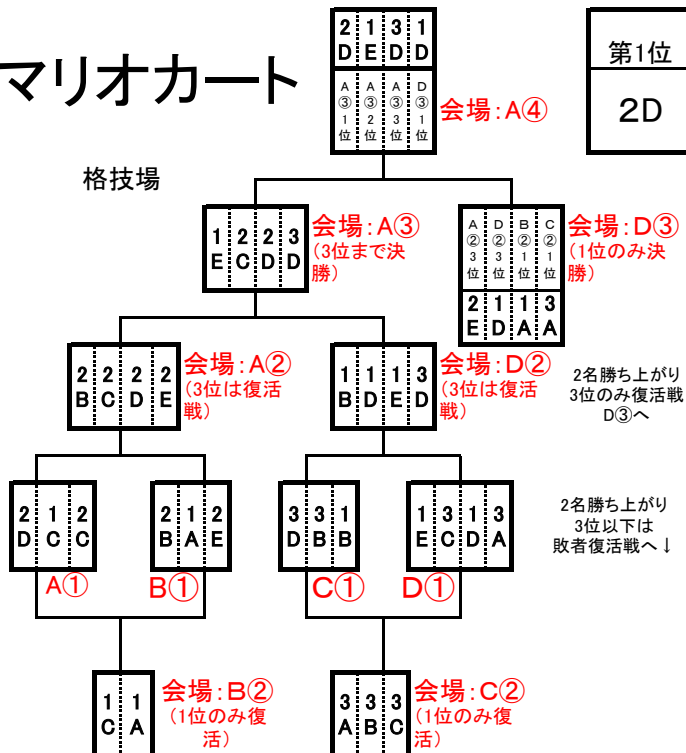

# マリオカート

第1位	第2位	第3位	第4位
2D	1E	3D	1D

格技場

試合時間	A会場			B会場			C会場			D会場			
① 9:20 ~ 9:30	2D	1C	2C	2B	1A	2E	3D	3B	1B	1E	3C	1D	3A
② 9:40 ~ 9:50													
③ 10:00 ~ 10:10													
④ 10:20 ~ 10:30													

●ルール

- ① 個人戦によるトーナメント方式
- ② 150ccを使用。コースはランダム
- ③ マスク着用に従わない者は失格
- ④ ショートカットはok。キャラ・カートは自由
- ⑤ コントローラーの持込推奨。設定は不可。着席した者から順にコントローラーの設定を行う
- ⑥ 試合時間に着席していなければ失格。点呼、試合時間以外は着席しないこと
- ⑦ 上位2名が勝ち上がり。3位・4位は敗者復活戦を行う(1回戦のみ)